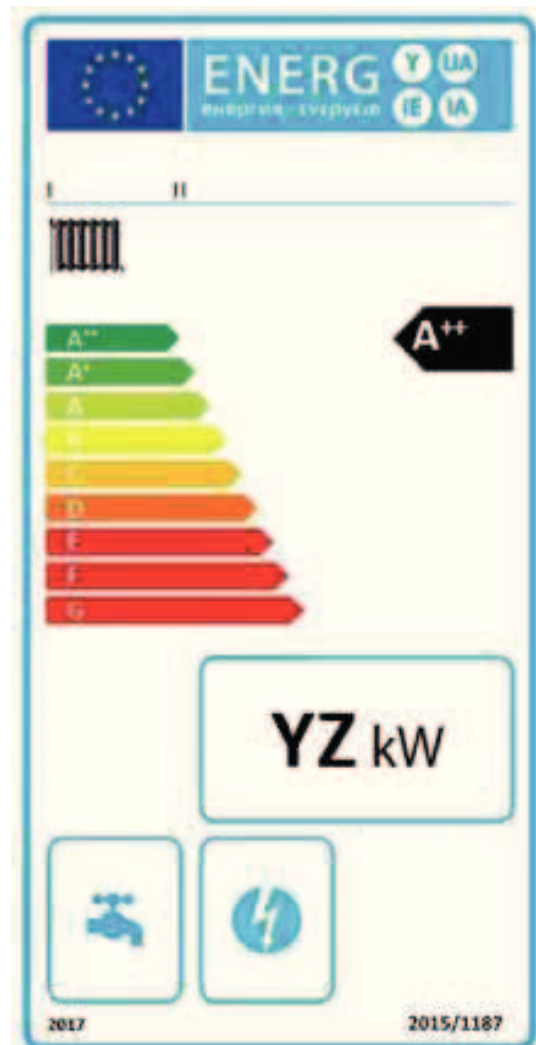

dal 30 ottobre al 30 aprile
H24

NO fuochi all'aperto

MAX 18°C (+ 2°C di tolleranza)

MAX 16°C (+ 2°C di tolleranza)

INCENTIVI COMUNALI

1.000 €

**SOSTITUZIONE DELLA CALDAIA
CON UNA AD ELEVATO
RENDIMENTO ENERGETICO!**